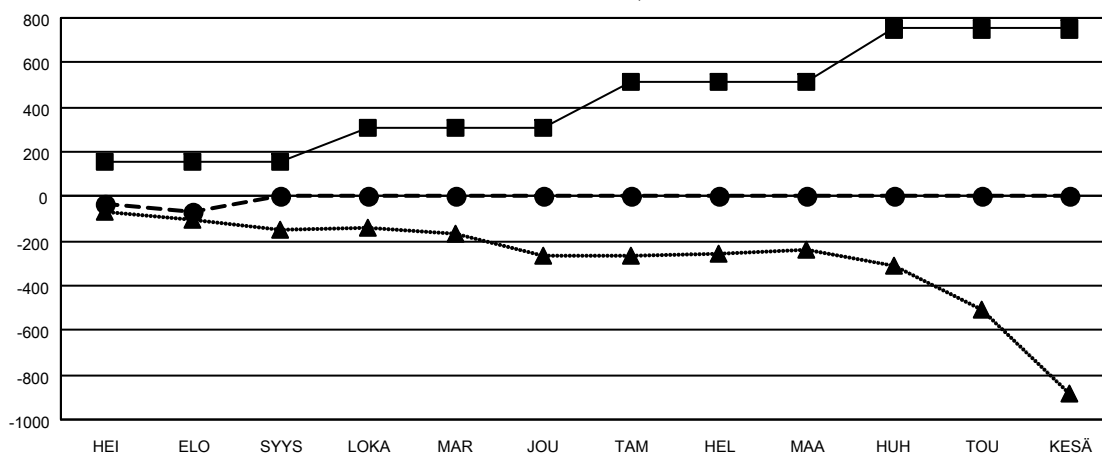

GMT MONTHLY MEMBERSHIP PROGRESS REPORT

Results as of: 8/31/2024

Multiple District 107

LOCATION: FINLAND

GMT: OPEN

GMT VAALIPIIRI 4

| Klubit | | | | jäsentä | | | |
|--------------------|----------------------|--------------|------------------|--------------------|--------------------------|-----------------------|---|
| TULOKSET 2024-2025 | | | | TULOKSET 2024-2025 | | | |
| NELJÄNNES | UUDEN KLUBIN TAVOITE | UUDET KLUBIT | LOPETETUT KLUBIT | NELJÄNNES | JÄSENKASVUN NETTOTAVOITE | TOTEUTUNUT JÄSENKASVU | POISTETUT JÄSENET (mukaan lukien siirrot) |
| HEI/ELO/SYYS | 0 | 0 | 10 | HEI/ELO/SYYS | 155 | 56 | 112 |
| LOKA/MAR/JOU | 1 | 0 | 0 | LOKA/MAR/JOU | 154 | 0 | 0 |
| TAM/HEL/MAA | 2 | 0 | 0 | TAM/HEL/MAA | 202 | 0 | 0 |
| HUH/TOU/KESÄ | 11 | 0 | 0 | HUH/TOU/KESÄ | 240 | 0 | 0 |

TAVOITTEET JA UUDET KLUBIT, KUMULATIIVINEN

- - NYKYISEN VUODEN TAVOITTEET UUSILLE KLUBEILLE
- - NYKYISEN VUODEN UUDET KLUBIT
- ▲ - VIIME VUODEN UUDET KLUBIT

TAVOITTEET JA JÄSENET, KUMULATIIVINEN

- - JÄSENKASVUN NETTOTAVOITE
- - TOTEUTUNUT JÄSENKASVU
- ▲ - VIIME VUODEN TODELLINEN JÄSENMAÄRÄ