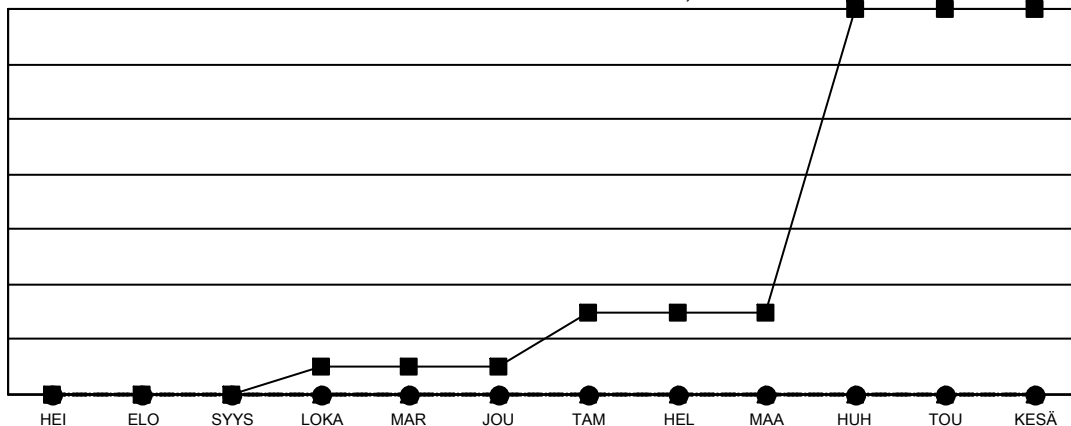

GMT MONTHLY MEMBERSHIP PROGRESS REPORT

Results as of: 8/31/2024

Multiple District 107

LOCATION: FINLAND

GMT: OPEN

GMT VAALIPIIRI 4

| Klubit | | | | jäsentä | | | |
|--------------------|----------------------|--------------|------------------|--------------------|--------------------------|-----------------------|---|
| TULOKSET 2024-2025 | | | | TULOKSET 2024-2025 | | | |
| NELJÄNNES | UUDEN KLUBIN TAVOITE | UUDET KLUBIT | LOPETETUT KLUBIT | NELJÄNNES | JÄSENKASVUN NETTOTAVOITE | TOTEUTUNUT JÄSENKASVU | POISTETUT JÄSENET (mukaan lukien siirrot) |
| HEI/ELO/SYYS | 0 | 0 | 10 | HEI/ELO/SYYS | 155 | 56 | 112 |
| LOKA/MAR/JOU | 1 | 0 | 0 | LOKA/MAR/JOU | 154 | 0 | 0 |
| TAM/HEL/MAA | 2 | 0 | 0 | TAM/HEL/MAA | 202 | 0 | 0 |
| HUH/TOU/KESÄ | 11 | 0 | 0 | HUH/TOU/KESÄ | 240 | 0 | 0 |

TAVOITTEET JA UUDET KLUBIT, KUMULATIIVINEN

- - NYKYISEN VUODEN TAVOITTEET UUSILLE KLUBEILLE
- - NYKYISEN VUODEN UUDET KLUBIT
- ▲ - VIIME VUODEN UUDET KLUBIT

TAVOITTEET JA JÄSENET, KUMULATIIVINEN

- - JÄSENKASVUN NETTOTAVOITE
- - TOTEUTUNUT JÄSENKASVU
- ▲ - VIIME VUODEN TODELLINEN JÄSENMAÄRÄ